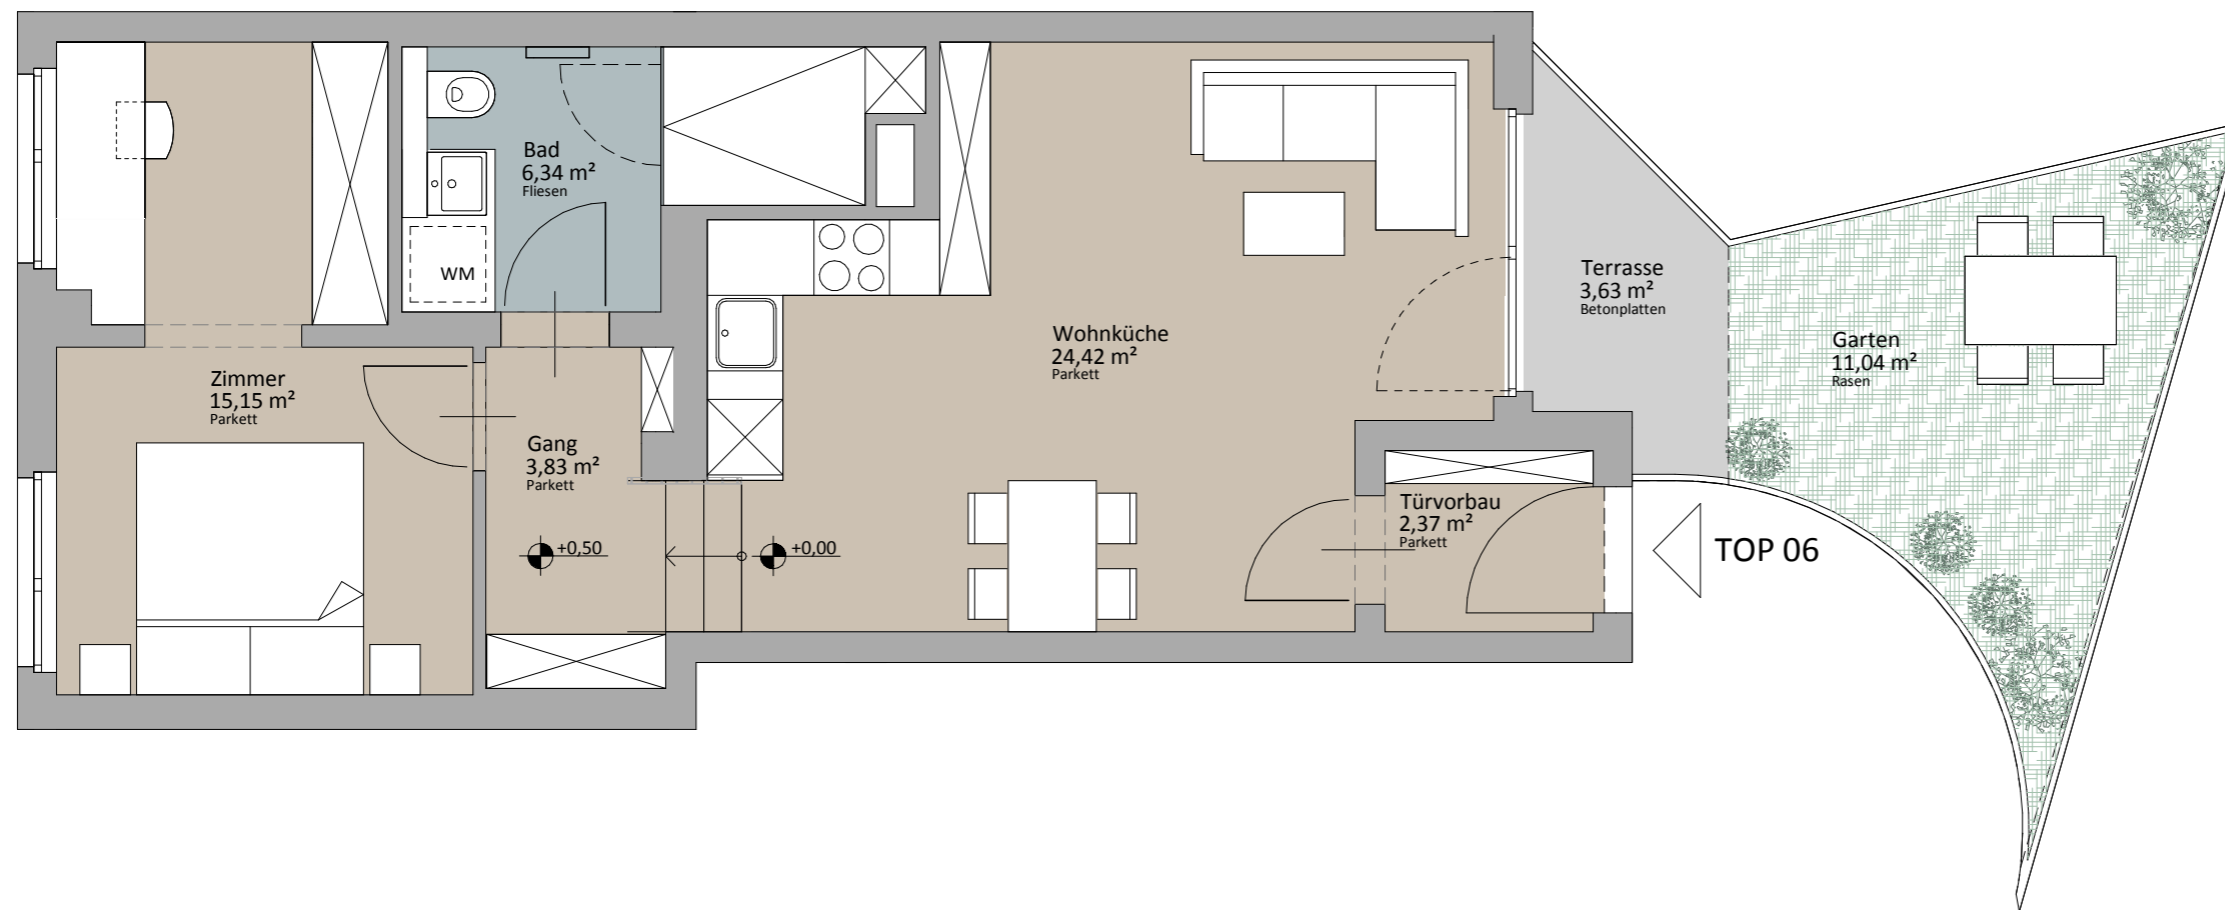

TYP MIRO "Grafischer Garten"

LAGEPLAN

Rustler Immobilienreuehand GmbH
Mariahilferstraße 196, 1150 Wien
Tel.: +43 (1) 894 97 49
E.: office@makler.rustler.eu

Erdgeschoss TOP A06

Zimmer	15,15 m ²
Wohnküche	24,42 m ²
Türvorbau	2,37 m ²
Gang	3,83 m ²
Bad	6,34 m ²
	52,11 m ²
Terrasse	3,63 m ²
Garten	11,04 m ²
	14,67 m ²

LAGEPLAN

RUSTLER[®]
REAL ESTATE EXPERTS