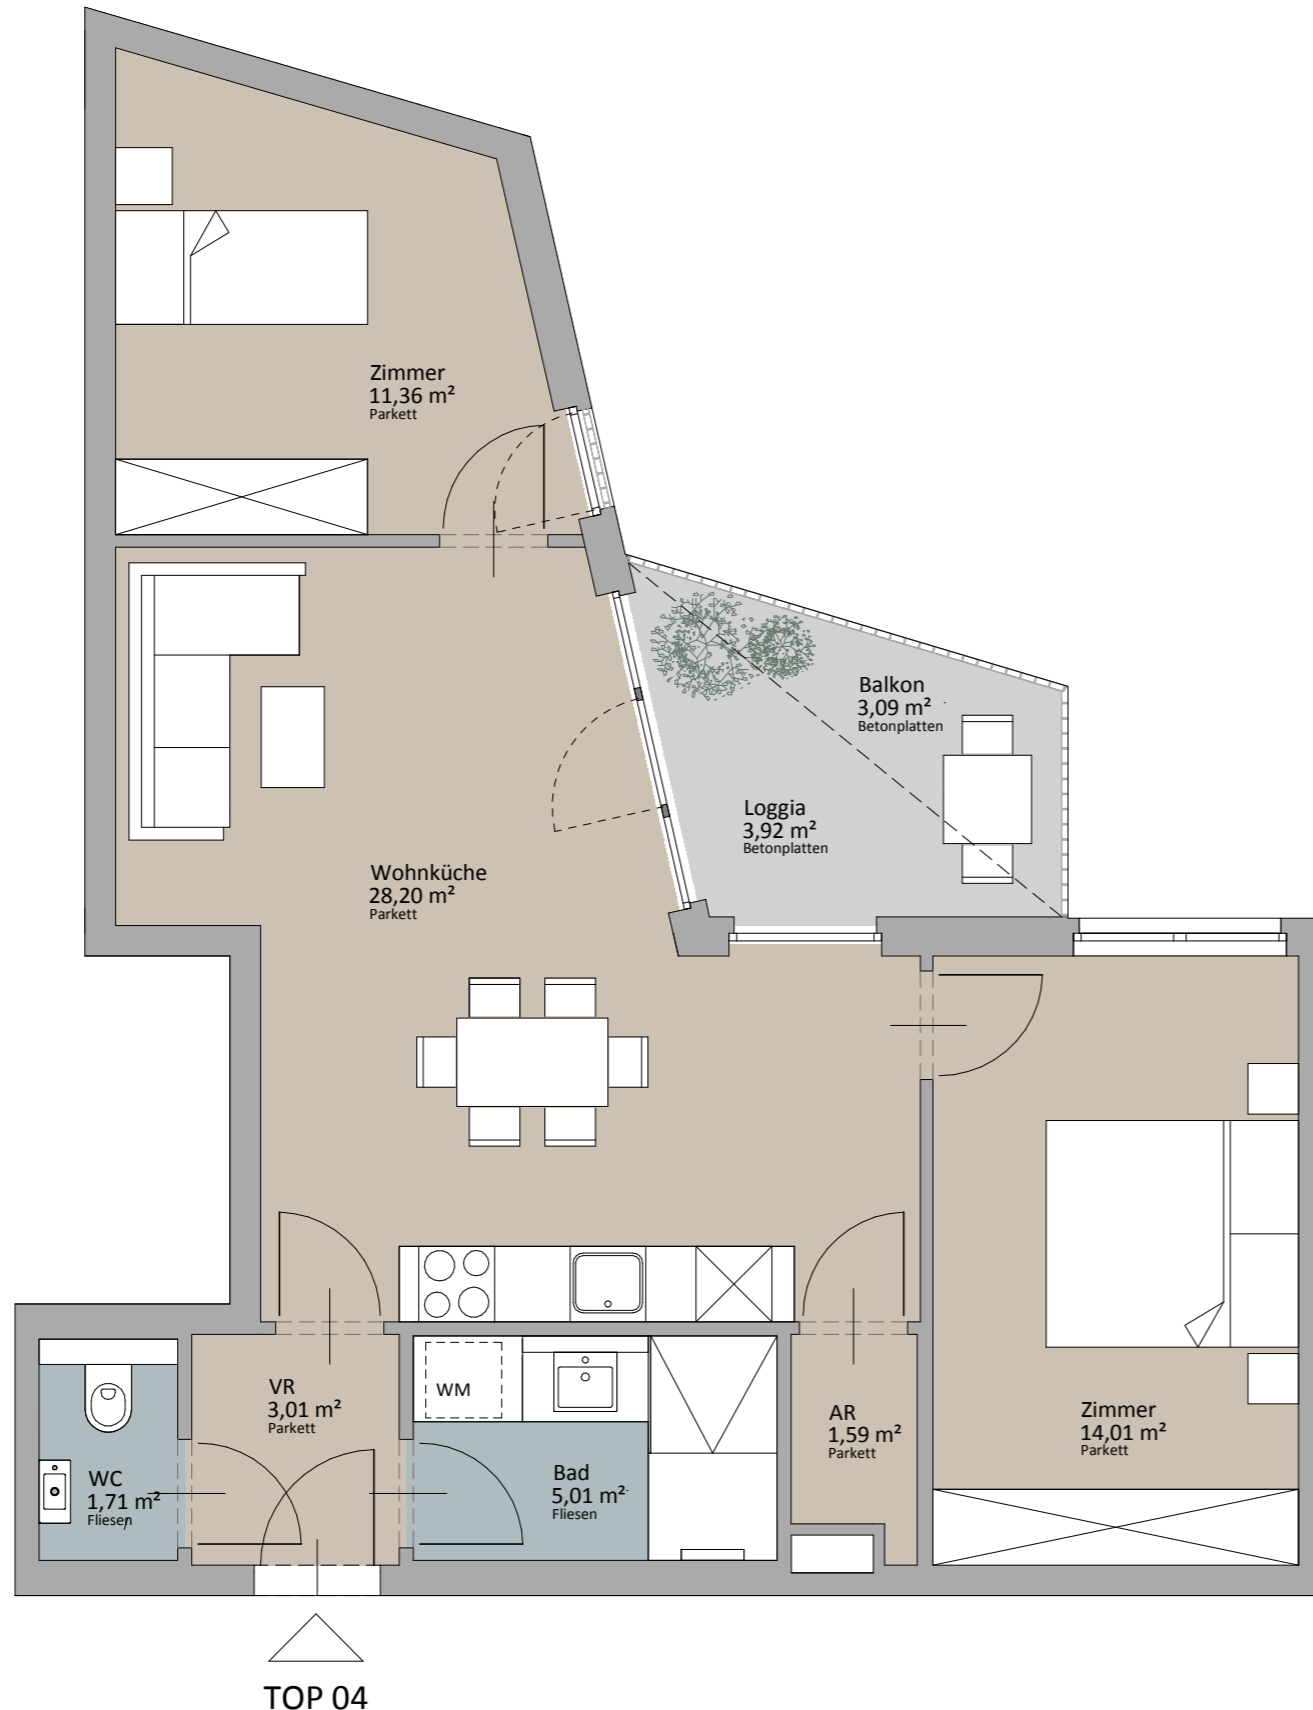

TYP SCHIELE "Wohnen im Selbstporträt"

LAGEPLAN

Rustler Immobilienreuehand GmbH
Mariahilferstraße 196, 1150 Wien
Tel.: +43 (1) 894 97 49
E.: office@makler.rustler.eu

1. Obergeschoss TOP B04

Zimmer	11,36 m ²
Zimmer	14,01 m ²
Wohnküche	28,20 m ²
WC	1,71 m ²
VR	3,01 m ²
Bad	5,01 m ²
AR	1,59 m ²
	64,89 m ²
Loggia	3,92 m ²
Balkon	3,09 m ²
	7,02 m ²

LAGEPLAN

RUSTLER[®]
REAL ESTATE EXPERTS