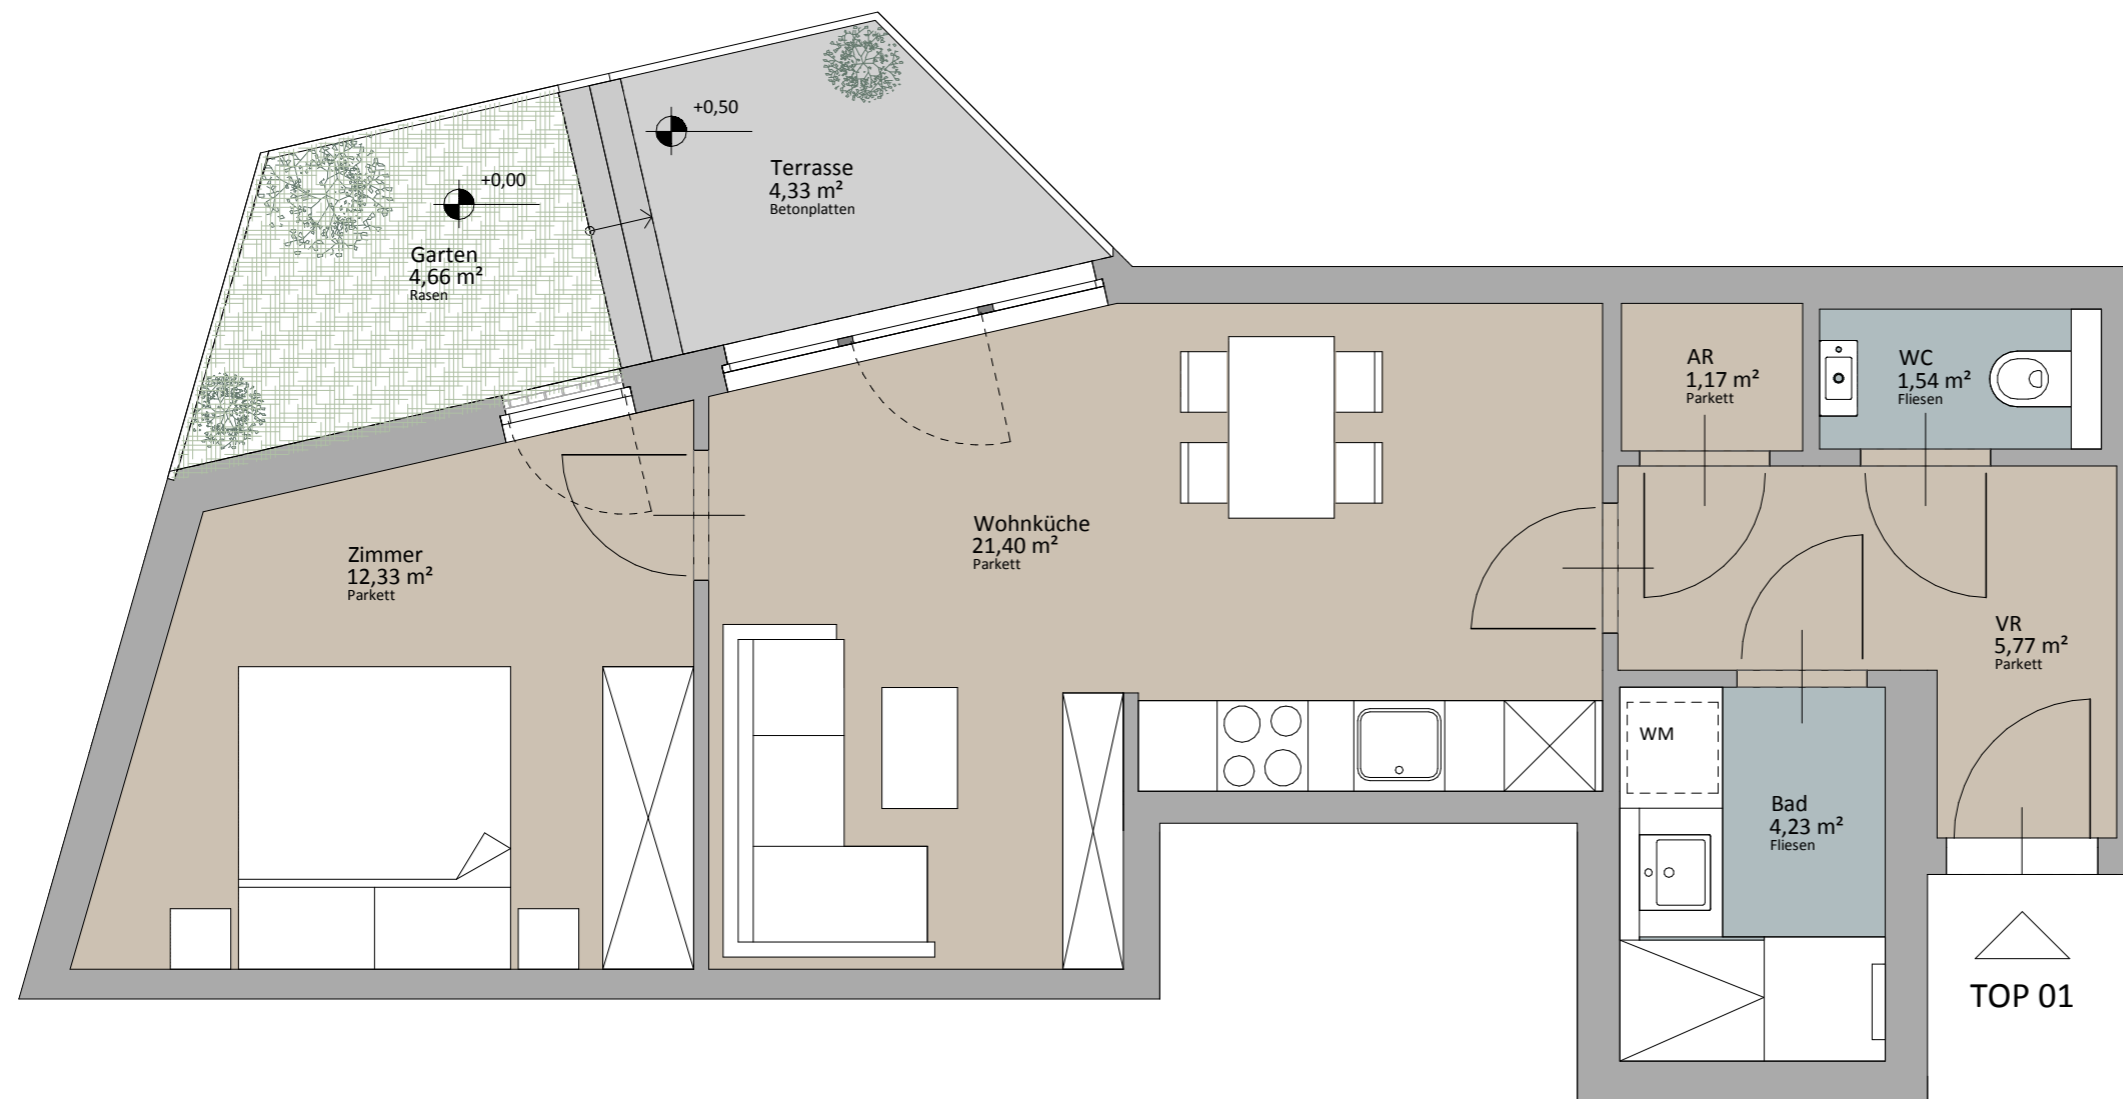

TYP KLIMT "Inspiriert durch die Natur"

LAGEPLAN

Rustler Immobilienreuehand GmbH
Mariahilferstraße 196, 1150 Wien
Tel.: +43 (1) 894 97 49
E.: office@makler.rustler.eu

Erdgeschoss TOP B01

Zimmer	12,33 m ²
Wohnküche	21,40 m ²
WC	1,54 m ²
VR	5,77 m ²
Bad	4,23 m ²
AR	1,17 m ²
	46,43 m ²
Terrasse	4,33 m ²
Garten	4,66 m ²
	8,99 m ²

LAGEPLAN

RUSTLER[®]
REAL ESTATE EXPERTS