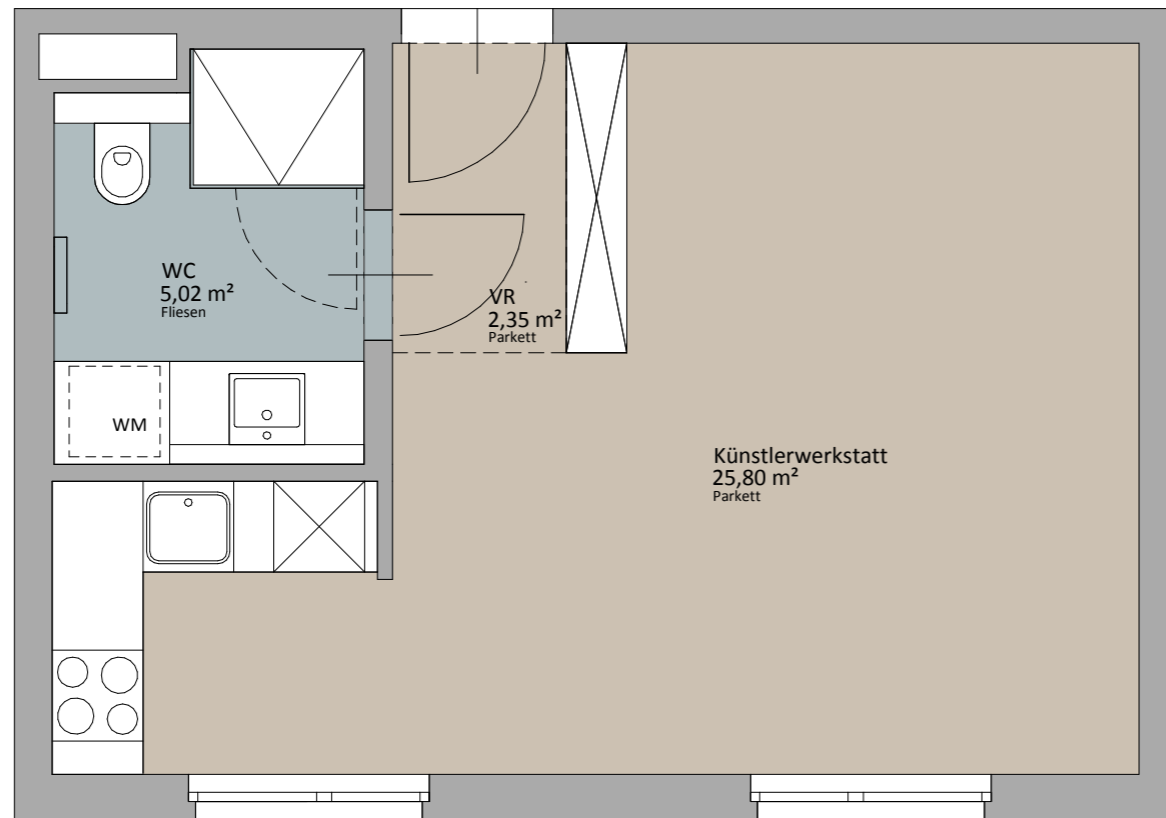

TYP KAHLO "MinimalistIn - Ein Zimmer ist ausreichend"

LAGEPLAN

Rustler Immobilienreuehand GmbH
Mariahilferstraße 196, 1150 Wien
Tel.: +43 (1) 894 97 49
E.: office@makler.rustler.eu

Erdgeschoss TOP B02

WC	5,02 m ²
VR	2,35 m ²
Künstlerwerkstatt	25,80 m ²
	33,17 m ²

TOP 02

LAGEPLAN

RUSTLER[®]
REAL ESTATE EXPERTS