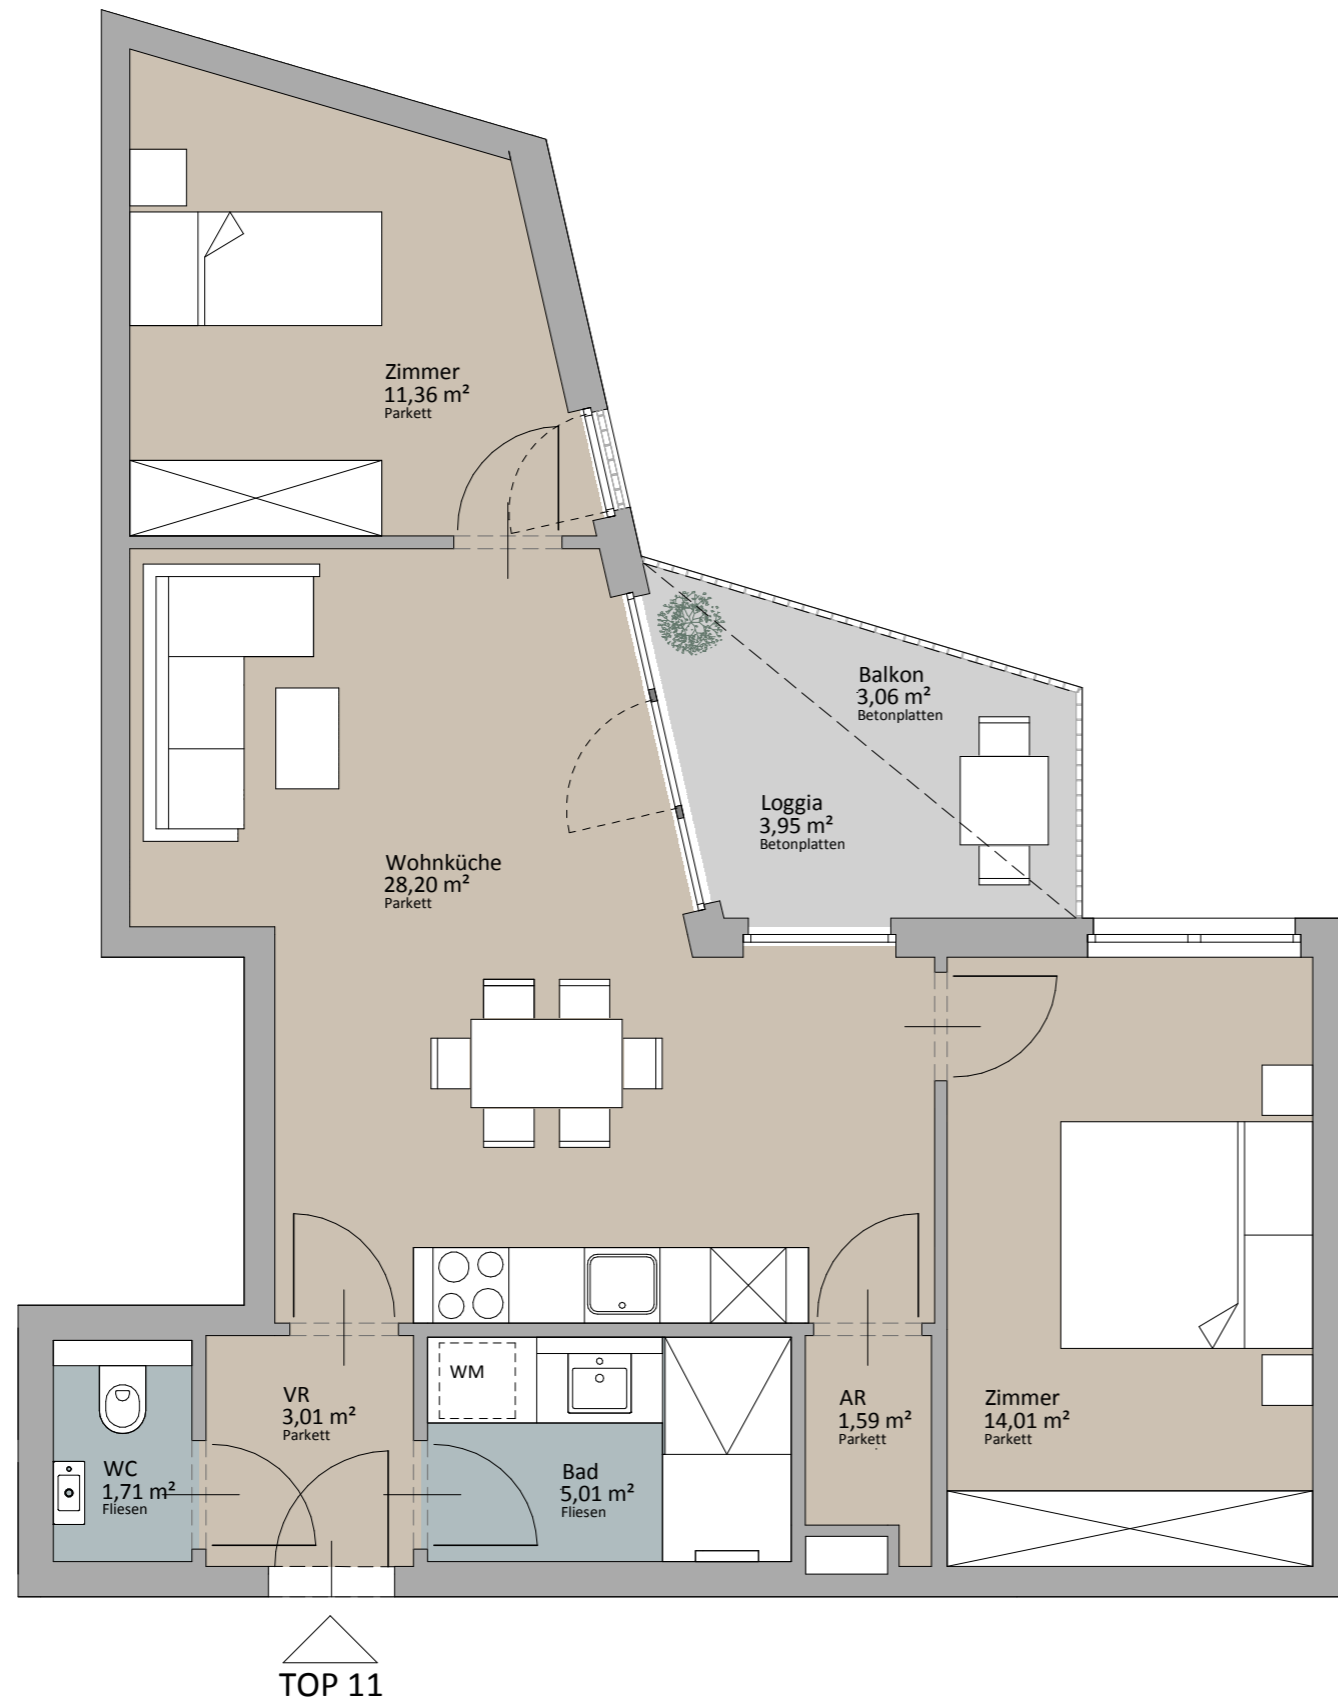

TYP SCHIELE "Wohnen im Selbstporträt"

LAGEPLAN

Rustler Immobilienreuehand GmbH
Mariahilferstraße 196, 1150 Wien
Tel.: +43 (1) 894 97 49
E.: office@makler.rustler.eu

2. Obergeschoss TOP B11

Zimmer	11,36 m ²
Zimmer	14,01 m ²
Wohnküche	28,20 m ²
WC	1,71 m ²
VR	3,01 m ²
Bad	5,01 m ²
AR	1,59 m ²
	64,89 m ²
Loggia	3,95 m ²
Balkon	3,06 m ²
	7,01 m ²

LAGEPLAN

RUSTLER[®]
REAL ESTATE EXPERTS