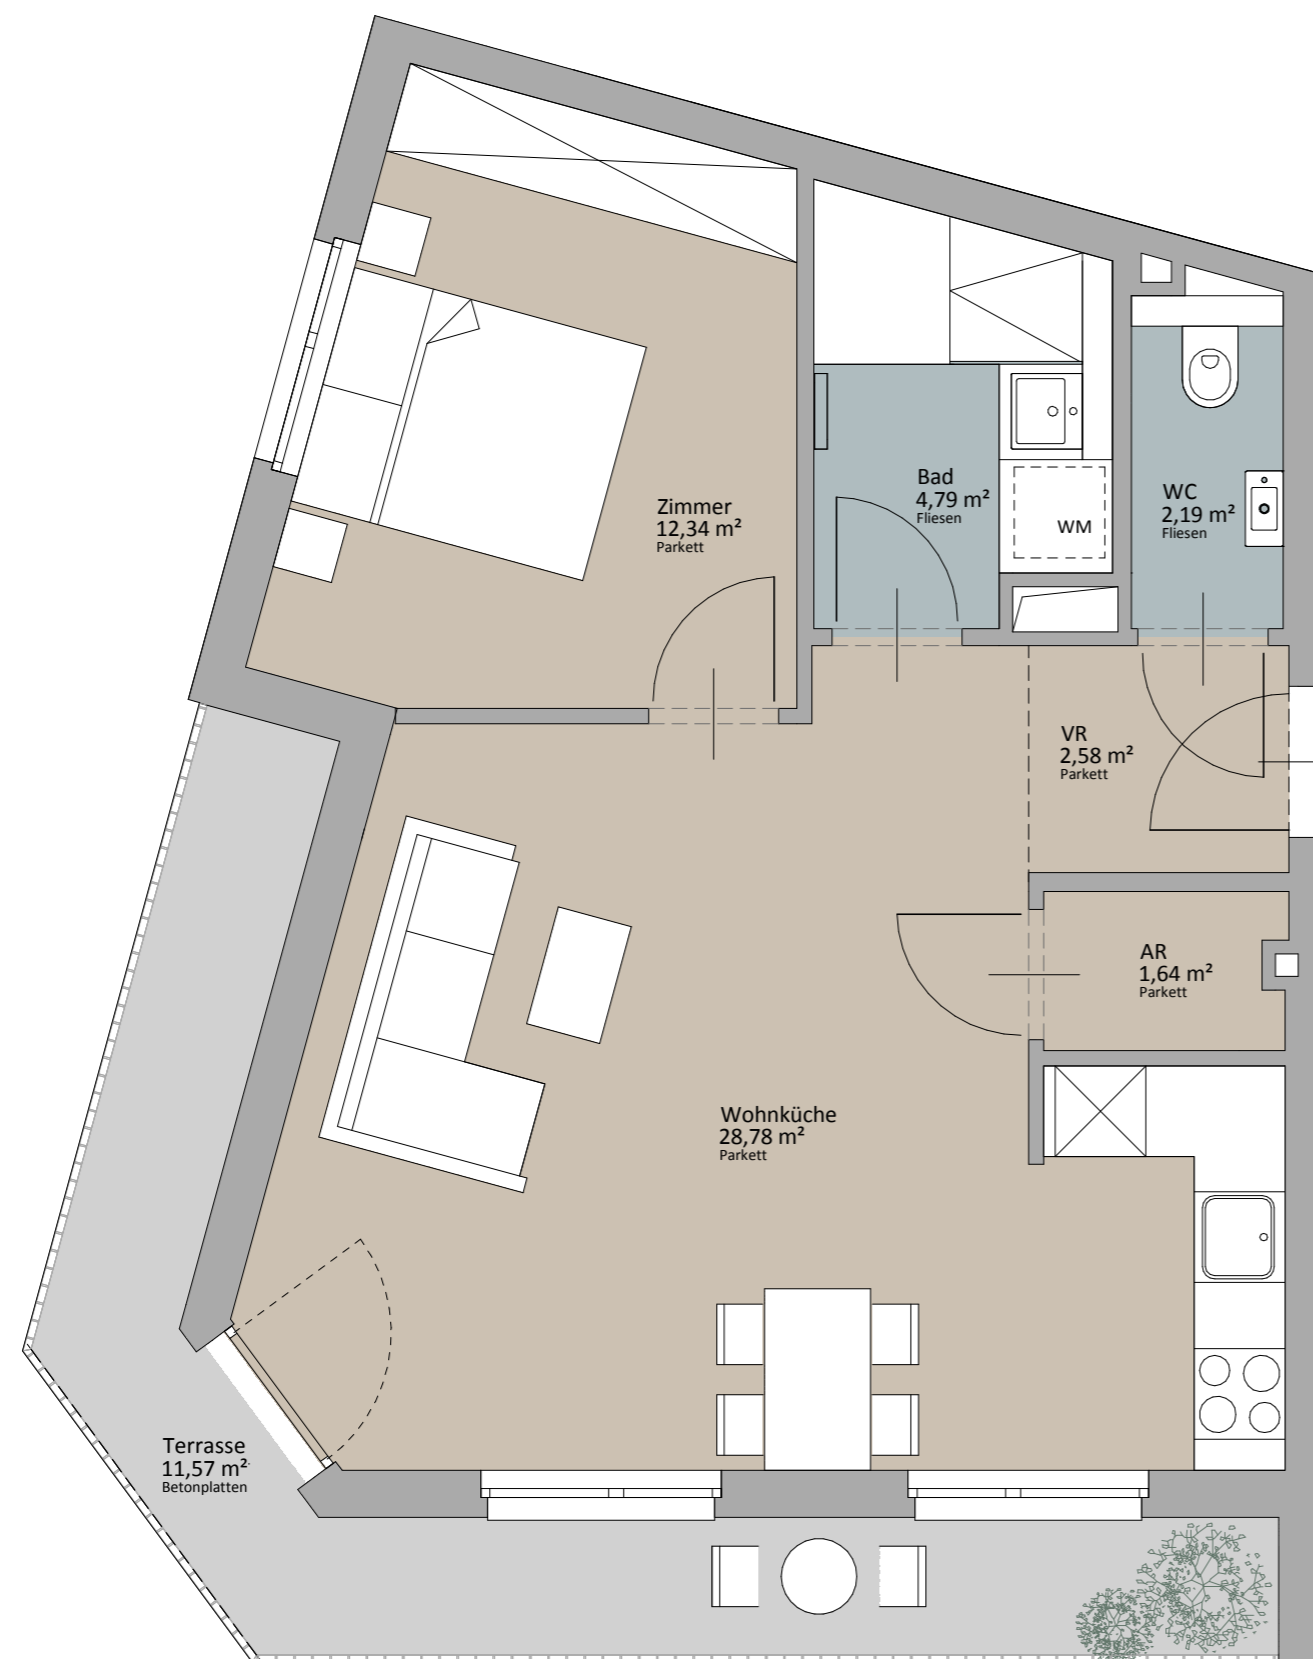

TYP GAUGUIN "Eingefasst von der Sonne des Südens"

LAGEPLAN

Rustler Immobilienreuehand GmbH
 Mariahilferstraße 196, 1150 Wien
 Tel.: +43 (1) 894 97 49
 E.: office@makler.rustler.eu

1. Dachgeschoss TOP B30

Zimmer	12,34 m ²
Wohnküche	28,78 m ²
WC	2,19 m ²
VR	2,58 m ²
Bad	4,79 m ²
AR	1,64 m ²
	52,32 m ²
Terrasse	11,57 m ²
	11,57 m ²

LAGEPLAN