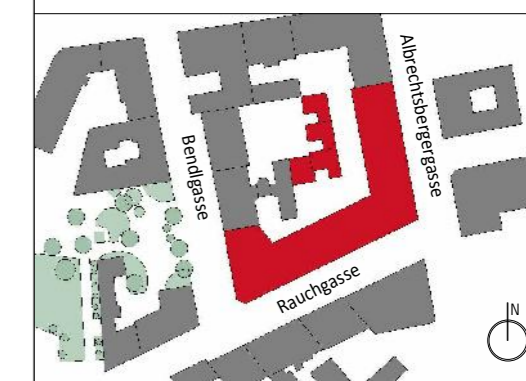

TYP GAUGUIN "Eingefasst von der Sonne des Südens"

LAGEPLAN

Rustler Immobilienreuehand GmbH
 Mariahilferstraße 196, 1150 Wien
 Tel.: +43 (1) 894 97 49
 E.: office@makler.rustler.eu

1. Dachgeschoss TOP B30

Zimmer	12,34 m ²
Wohnküche	28,78 m ²
WC	2,19 m ²
VR	2,58 m ²
Bad	4,79 m ²
AR	1,64 m ²
	52,32 m ²
Terrasse	11,57 m ²
	11,57 m ²

LAGEPLAN