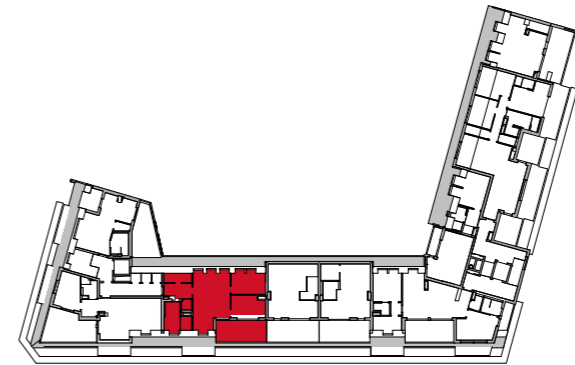

TYP POLLOCK^{DG} "Für mehr Liebe unter dem Dach"

LAGEPLAN

Rustler Immobilienreuehand GmbH
Mariahilferstraße 196, 1150 Wien
Tel.: +43 (1) 894 97 49
E.: office@makler.rustler.eu

2. Dachgeschoss TOP B32

Zimmer	10,47 m ²
Zimmer	14,06 m ²
Wohnküche	34,24 m ²
WC	1,54 m ²
VR	5,90 m ²
Technik	7,04 m ²
Bad	11,86 m ²
85,11 m ²	
Dachterrasse	15,54 m ²
15,54 m ²	

LAGEPLAN

RUSTLER[®]
REAL ESTATE EXPERTS