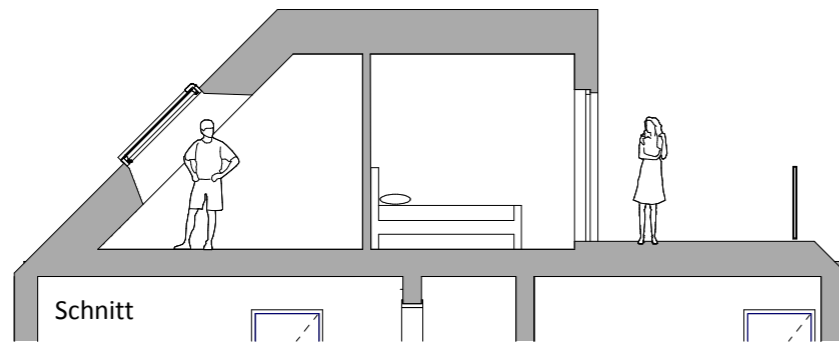

TYP POLLOCK^{DG} "Für mehr Liebe unter dem Dach"

LAGEPLAN

Rustler Immobilienreuehand GmbH
Mariahilferstraße 196, 1150 Wien
Tel.: +43 (1) 894 97 49
E.: office@makler.rustler.eu

2. Dachgeschoss TOP B32

Zimmer	10,47 m ²
Zimmer	14,06 m ²
Wohnküche	34,24 m ²
WC	1,54 m ²
VR	5,90 m ²
Technik	7,04 m ²
Bad	11,86 m ²
85,11 m ²	
Dachterrasse	15,54 m ²
15,54 m ²	