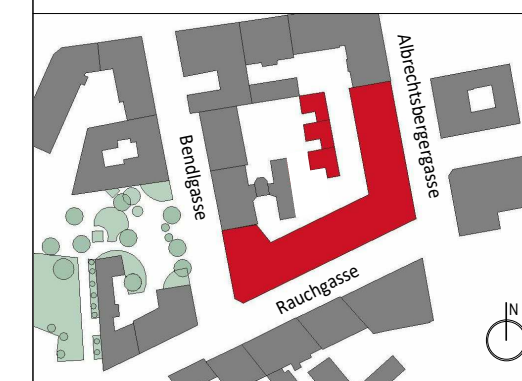

TYP SCHIELE "Wohnen im Selbstporträt"

TOP 04

LAGEPLAN

Rustler Immobilienreuehand GmbH
Mariahilferstraße 196, 1150 Wien
Tel.: +43 (1) 894 97 49
E.: office@makler.rustler.eu

1. Obergeschoss TOP B04

Zimmer	11,36 m ²
Zimmer	14,01 m ²
Wohnküche	28,20 m ²
WC	1,71 m ²
VR	3,01 m ²
Bad	5,01 m ²
AR	1,59 m ²
	64,89 m ²
Loggia	3,92 m ²
Balkon	3,09 m ²
	7,02 m ²

LAGEPLAN

RUSTLER²
REAL ESTATE EXPERTS