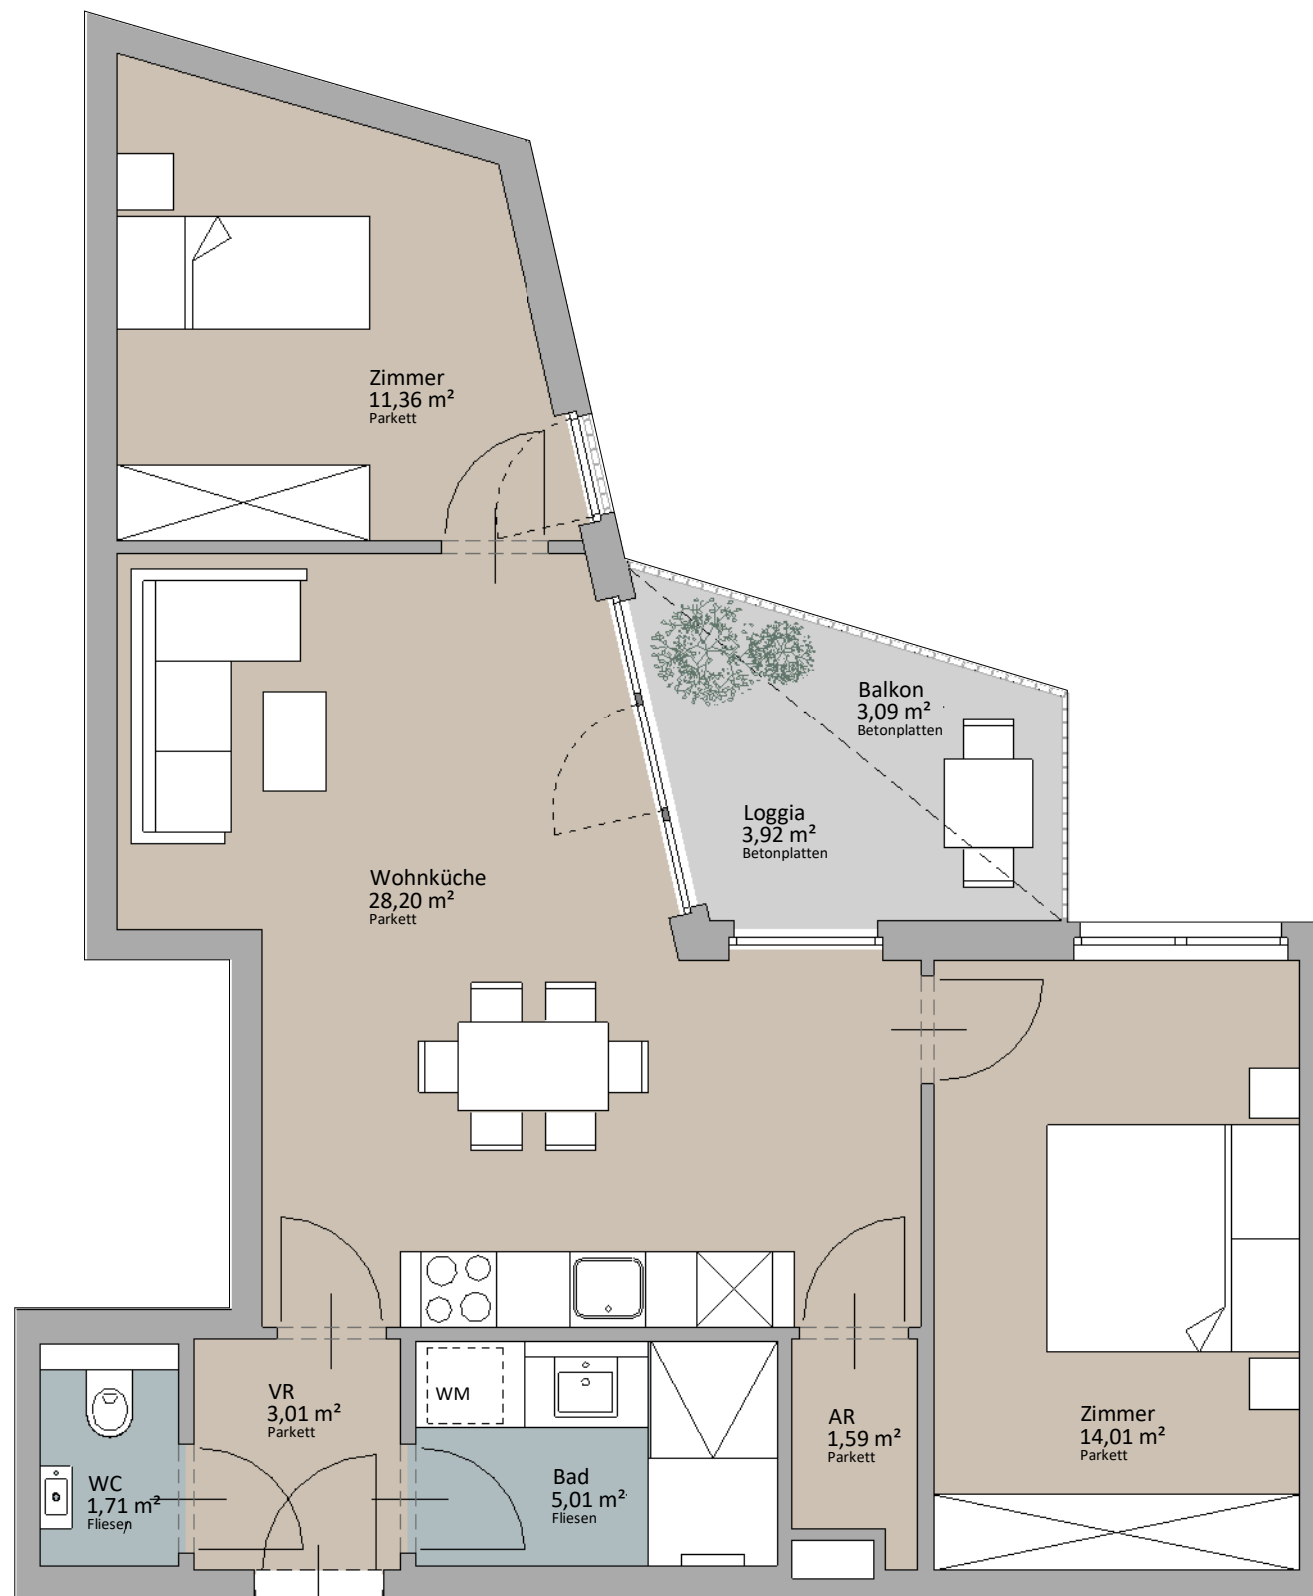

TYP SCHIELE "Wohnen im Selbstporträt"

TOP 04

LAGEPLAN

Rustler Immobilienreuehand GmbH
Mariahilferstraße 196, 1150 Wien
Tel.: +43 (1) 894 97 49
E.: office@makler.rustler.eu

1. Obergeschoss TOP B04

Zimmer	11,36 m ²
Zimmer	14,01 m ²
Wohnküche	28,20 m ²
WC	1,71 m ²
VR	3,01 m ²
Bad	5,01 m ²
AR	1,59 m ²
	64,89 m ²
Loggia	3,92 m ²
Balkon	3,09 m ²
	7,02 m ²

LAGEPLAN

RUSTLER²
REAL ESTATE EXPERTS